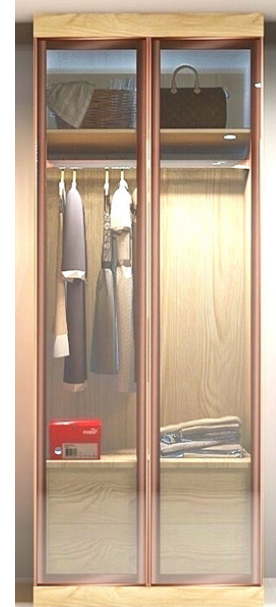

ตู้เสื้อผ้าบานเปิด2บาน(ไม้ขาว)

รหัส : 2DWO-01-MK630N
Size : W1.00m.xD60cm.xH2.6m.

25,000 ฿
ราคาปกติ 42,000 ฿

ตู้เสื้อผ้าบานเปิด2บาน(ลายไม้)

รหัส : 2DWO-02-AP7
Size : W1.00m.xD60cm.xH2.6m.

30,000 ฿