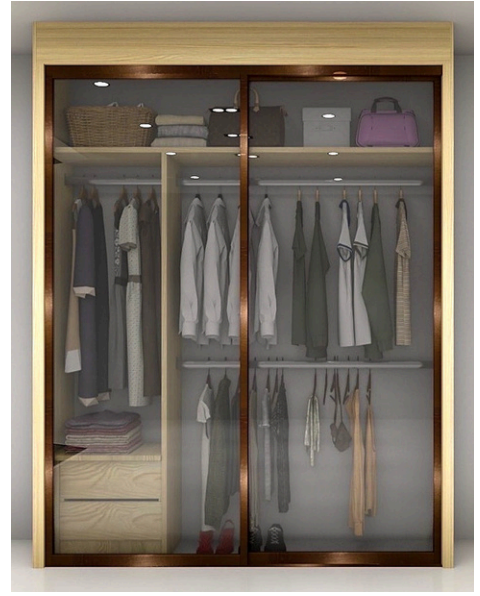

ตู้เสื้อผ้าบานเลื่อน2บาน(ลายไม้)

รหัส : 2DWS-02-AP7
Size : W2.00m.xD60cm.xH2.6m.

55,000 ฿