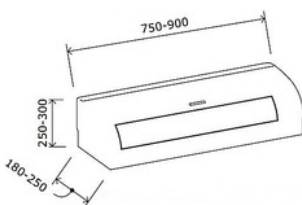

ภาพสีตัวอย่างอาจคลาดเคลื่อนจากสีจริง

ทีวี

ตู้เย็น

แอร์

เครื่องซักผ้า

ไมโครเวฟ

- 9000 BTU สำหรับห้อง 12-15 ตร.ม./ห้องนอน
- 1200 BTU สำหรับห้อง 16-19 ตร.ม./ห้องนอน-Studio
- 15000 BTU สำหรับห้อง 20-23 ตร.ม./ห้องนอน-Studio
- 18000 BTU สำหรับห้อง 24-27 ตร.ม./ห้องนอน-Livingroom
- 21000 BTU สำหรับห้อง 28-31 ตร.ม./ห้องนอน-Livingroom