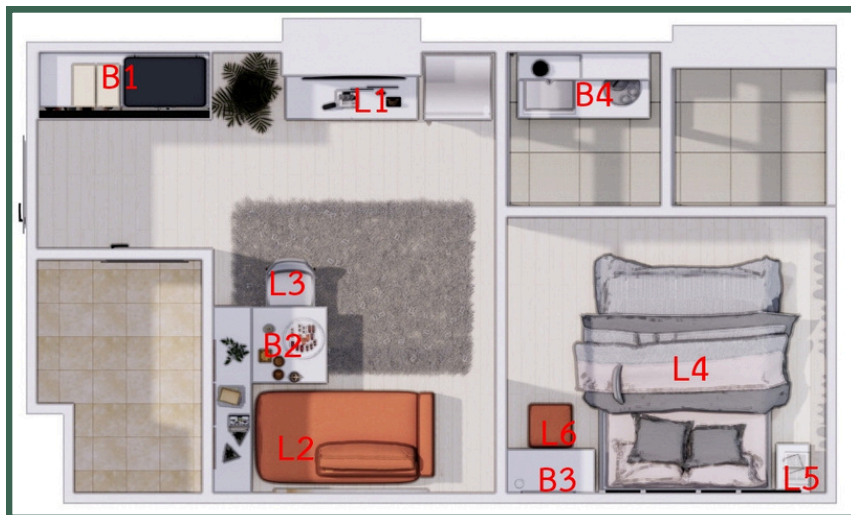

Studio 26 SQ.M. Type A

BUILT-IN PACKAGE

Pro 1
Type A

฿85,000

ปกติ 112,600 ฿

Built-in Package
แปลนอิน
ติดต่อ
086-363-5369 (คุณแอน)
080-553-9897 (คุณแชมป์)

ราคานี้ไม่รวม ตู้ด-เตา-ทีวี-ไมโครเวฟ-ผ้าฆ่า
บานเลื่อนกันห้องและของแต่งอื่นๆ

ผ้าฆ่า 2 ชั้น 1 ชุด
บานเลื่อนกันห้อง 3 บาน
Hood(หมูนเวียนภายใน)+Hob
เพิ่มเพียง 27,390 ฿
รวม 112,390 ฿

- B1 ตู้เสื้อผ้าบานเลื่อน
- B2 โถ๊ะอเนกประสงค์พับได้
- L1 ตู้พื้นวางทีวี
- L2 โซฟา
- L3 เก้าอี้
- L4 เตียงนอน5ฟุต(ไม่มีลิ้นชัก)
- L5 ตู้ข้างเตียง
- L6 สตูล
- B3 โถ๊ะเครื่องแปรงกระจเง(ไม่มีไฟ)
- B4 ชุดตู้ครัว