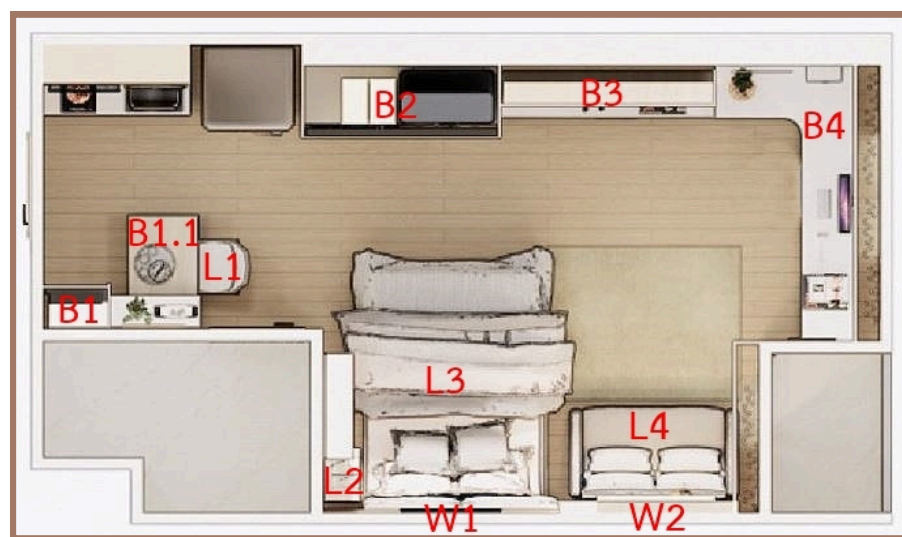

ข้อมูลติดต่อ

Studio 26 SQ.M. Type B2

Built-in Package
แปลนอื่น

ติดต่อ
086-363-5369 (คุณแอน)
080-553-9897 (คุณแซมมี่)

Pro
Type B2

BUILT-IN PACKAGE

฿189,000

~~ปกติ 201,800 ฿~~

ราคานี้ไม่รวม ฮีตเตอร์-ทีวี-ไมโครเวฟ-ผ้าปูที่นอน
บานเลื่อนกับห้องและของแต่งอื่นๆ

- B1 ตู้รองเท้า
- B.1 โต๊ะอเนกประสงค์พับได้
- B2 ตู้เสื้อผ้าบานเลื่อน
- B3 ชุดตู้วางทีวี
- B4 ชุดโต๊ะทำงาน + โต๊ะเครื่องแป้ง L-SHAPE
- W1 กลุ่มนั่งหัวเตียงซ่อนไฟ+บุหัวเตียง
- W2 กลุ่มนั่งหลังโซฟาซ่อนไฟ
- L1 เก้าอี้
- L2 โต๊ะข้างเตียง
- L3 เตียงนอน 5 ฟุต + ลี้นชัก+บุหัวเตียง
- L4 โซฟาเบด 2 ที่นั่ง