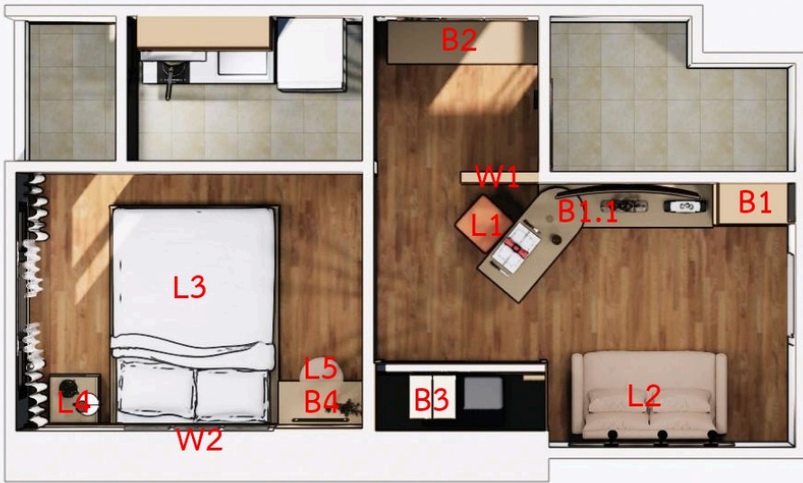

เพิ่มเติม :
ผ้าปูที่นอน 2 ชั้น 1 ชุด
ไฟแขวนผ้าข้างหัวเตียง
โคมไฟสองภาพ-เซ็ตรูปภาพ 4 รูป
วอลเปเปอร์รอบห้อง 31,670 ฿
รวม 170,670 ฿

สแกน QR เพื่อสอบถามรายละเอียดเพิ่มเติม