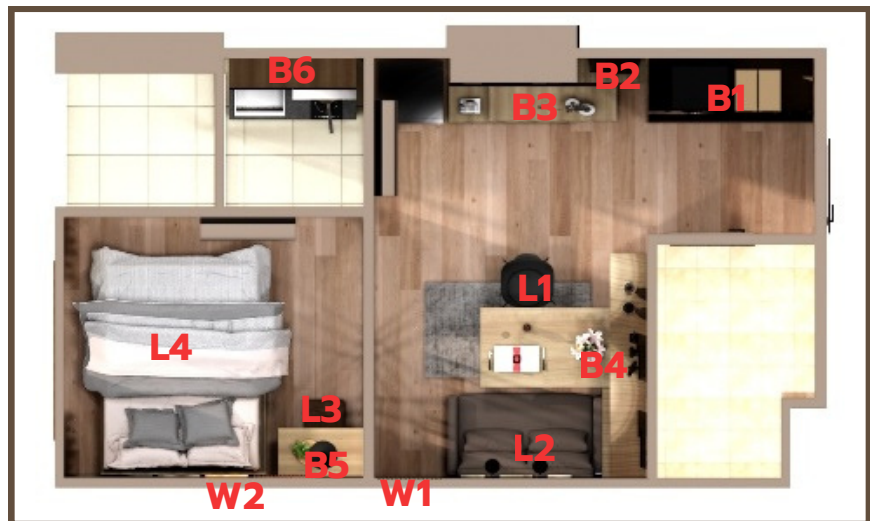

ราคานี้ไม่รวม ฮีตเตอร์-ทีวี-ไมโครเวฟ-ผ้าปูที่นอน
บานเลื่อนกันห้องและของแต่งอื่นๆ

- B1 ตู้เสื้อผ้าบานเลื่อน
- B2 หิ้งลอย
- B3 ตู้พื้นวางทีวี (ยึด-หดได้)
- L1 โต๊ะทานกลางยกปรับระดับ
- L2 โซฟาเบด 2 ที่นั่ง
- W1 ดาดวอลนงหลังโซฟา (ไม่รวมไฟส่องภาพ)
- B4 โต๊ะเครื่องแป้ง
- L3 สตูล
- L4 เตียงนอน 5 ฟุต + ลีนชั๊ก + บูหัวเตียง
- B5 ชุดตู้ครัว

ผ้าปูที่นอน 2 ชั้น 1 ชุด
บานเลื่อนกันห้อง 3 บาน
Hood(หม้อนเวียนภายใน)+Hob
ไฟแขวนผ้าข้างหัวเตียง
เพิ่มเพียง 30,890 ฿
รวม 173,890฿

แสกน QR เพื่อสอบถาม
รายละเอียดเพิ่มเติม

Studio 26 SQ.M. Type A

BUILT-IN PACKAGE
Pro
Type A **฿169,000**

~~ปกติ 191,100 ฿~~

Built-in Package
เฟอร์นิเจอร์

ติดต่อ
086-363-5369 (คุณแอน)
080-553-9897 (คุณแซมบี)

ราคานี้ไม่รวม ฮู้ด-เตา-ทีวี-ไมโครเวฟ-ตู้ม่าน
บานเลื่อนกันห้องและของแต่งอื่นๆ

- B1 ตู้เสื้อผ้าบานเลื่อน
- B2 หิ้งลอย
- B3 ตู้พื้นวางทีวี (ยึด-หดได้)
- B4 โต๊ะอเนกประสงค์พับได้
+ตู้รองเท้า+ชั้นวางของ
- L1 เก้าอี้
- L2 โซฟาเบด 2 ที่นั่ง
- W1 ระแนงตากแห้งหลังหัวเตียง
- B5 โต๊ะเครื่องแป้ง
- L3 สตูล(เก็บของได้)
- L4 เตียงนอน5ฟุต+ลิ้นชัก+ผนั่งหัวเตียง
- W2 ระแนงตากแห้งหลังโซฟา
- B6 ชุดตู้ครัว