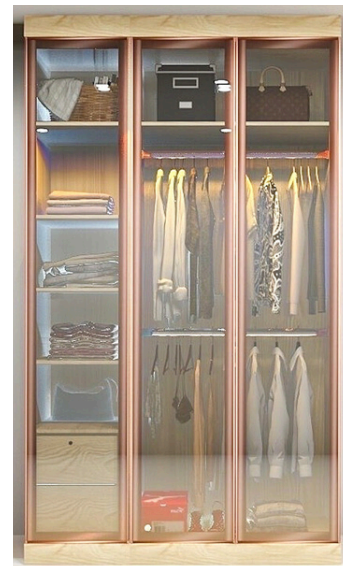

ตู้เสื้อผ้าบานเปิด3บาน(ลายไม้)

รหัส : 3DWS-02-AP7
Size : W1.50m.xD60cm.xH2.6m.

42,500 ฿

ภาพสีตัวอย่างอาจคลาดเคลื่อนจากสีจริง

www.datahomeproducts.co.th

มีโชว์บนแสงส้มในตู้