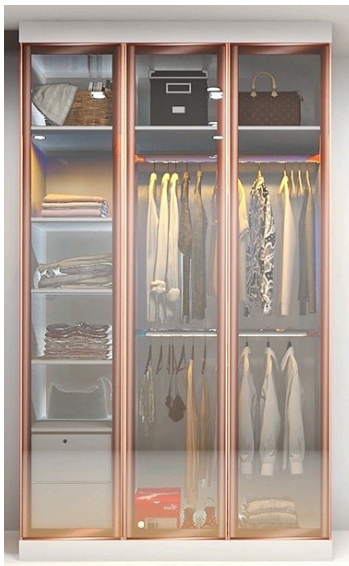

บานกระจกใส
เฟรมฟิวเจอร์เทค
สีฟังก์โกลด์

ตู้เสื้อผ้าบานเปิด3บาน(ลายไม้)

รหัส : 3DWS-02-AP7
Size : W1.50m.xD60cm.xH2.6m.

37,500 ฿