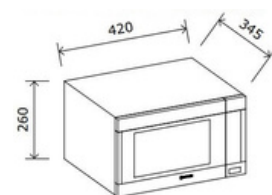

ไมโครเวฟ

- 9000 BTU สำหรับห้อง 12-15 ตร.ม./ห้องนอน
- 1200 BTU สำหรับห้อง 16-19 ตร.ม./ห้องนอน-Studio
- 15000 BTU สำหรับห้อง 20-23 ตร.ม./ห้องนอน-Studio
- 18000 BTU สำหรับห้อง 24-27 ตร.ม./ห้องนอน-Livingroom
- 21000 BTU สำหรับห้อง 28-31 ตร.ม./ห้องนอน-Livingroom