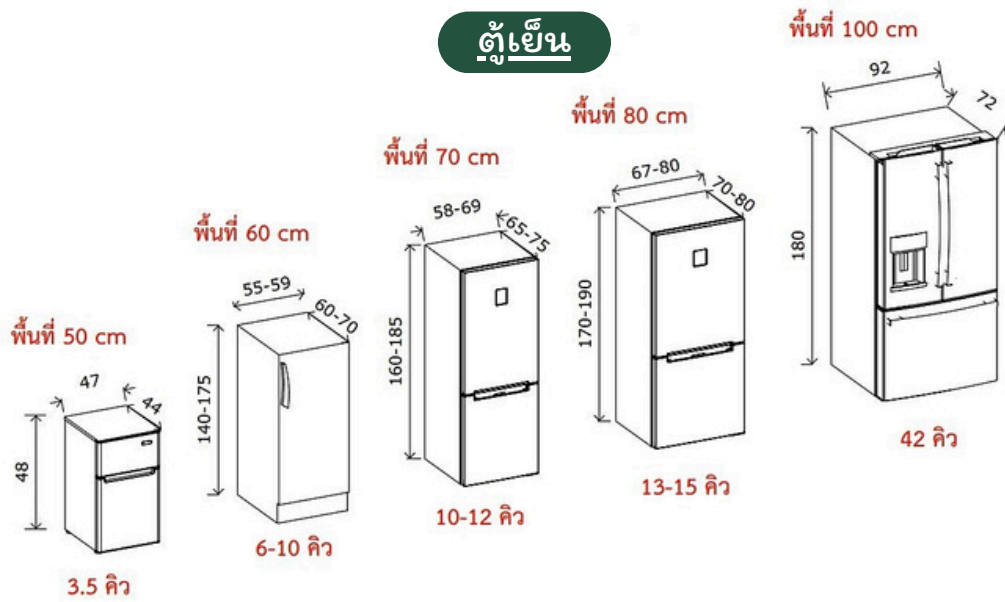

ตู้เย็น

แอร์