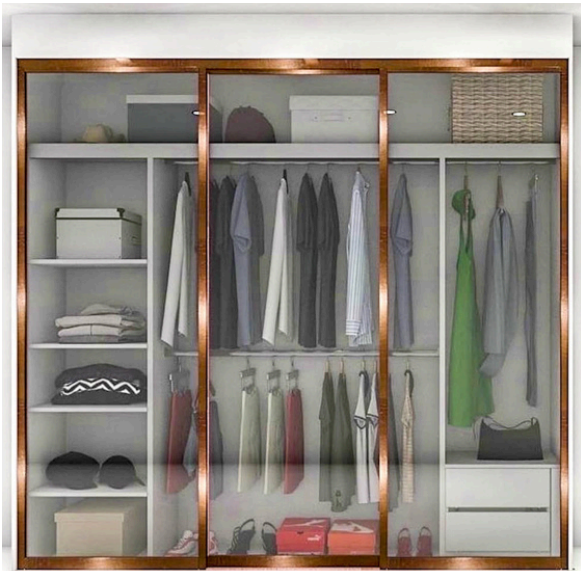

ตู้เสื้อผ้าบานเลื่อน2บาน(ไม้ขาว)

รหัส : 2DWS-01-MK630N
Size : W2.00m.xD60cm.xH2.6m.

50,000 ฿

ตู้เสื้อผ้าบานเลื่อน2บาน(ลายไม้)

รหัส : 2DWS-02-AP7
Size : W2.00m.xD60cm.xH2.6m.

55,000 ฿

ตู้เสื้อผ้าบานเลื่อน3บาน(ไม้ขาว)