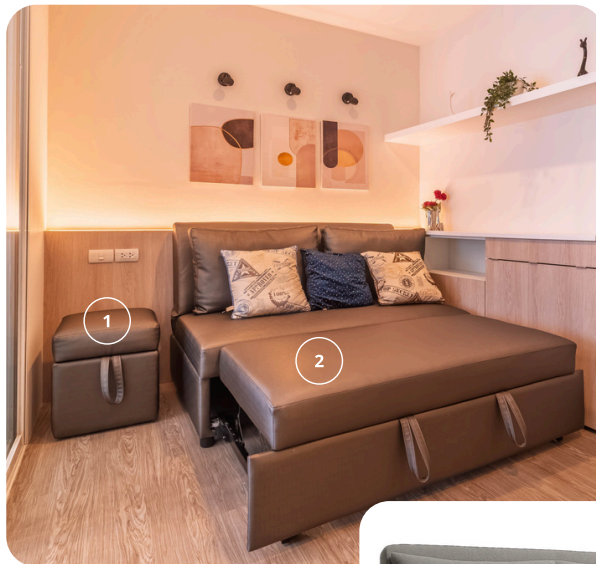

รหัส : STOOL-01-40
Size : W40xD40xH40*
(ขนาดหน่วย cm.)

3,500 ฿

2 โซฟาเบด 2 ที่นั่ง

รหัส : SOFABED-01-150
Size : W150xD85-195xH85
(ขนาดหน่วย cm.)

16,500 ฿

ภาพตัวอย่างอาจคลาดเคลื่อนจากสีจริง

เฟอร์นิเจอร์สำเร็จรูป