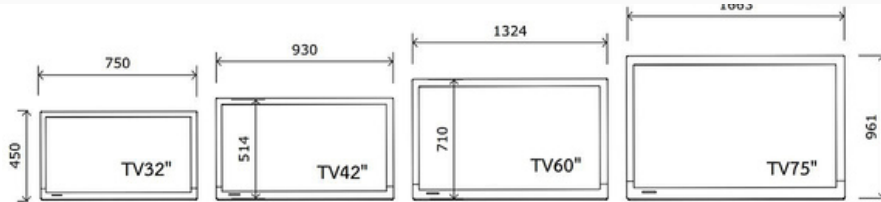

ทีวี

ตู้เย็น

แอร์

เครื่องซักผ้า

ไมโครเวฟ

- 9000 BTU สำหรับห้อง 12-15 ตร.ม./ห้องนอน
- 1200 BTU สำหรับห้อง 16-19 ตร.ม./ห้องนอน-Studio
- 15000 BTU สำหรับห้อง 20-23 ตร.ม./ห้องนอน-Studio
- 18000 BTU สำหรับห้อง 24-27 ตร.ม./ห้องนอน-Livingroom
- 21000 BTU สำหรับห้อง 28-31 ตร.ม./ห้องนอน-Livingroom