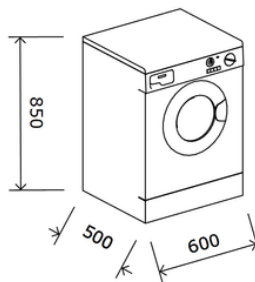

ภาพสีตัวอย่างอาจคลาดเคลื่อนจากสีจริง

ทีวี

ตู้เย็น

แอร์

เครื่องซักผ้า

ไมโครเวฟ

- 9000 BTU สำหรับห้อง 12-15 ตร.ม./ห้องนอน
- 1200 BTU สำหรับห้อง 16-19 ตร.ม./ห้องนอน-Studio
- 15000 BTU สำหรับห้อง 20-23 ตร.ม./ห้องนอน-Studio
- 18000 BTU สำหรับห้อง 24-27 ตร.ม./ห้องนอน-Livingroom
- 21000 BTU สำหรับห้อง 28-31 ตร.ม./ห้องนอน-Livingroom