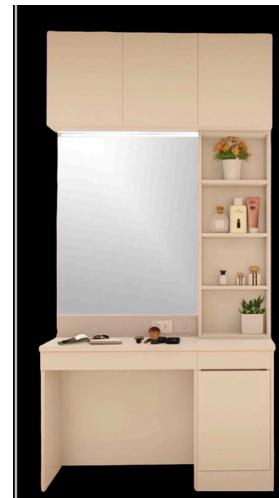

DT-4

โต๊ะเครื่องแป้ง+กระจกเงา
+ตู้แขวน+ตู้เก็บของ+ชั้นวางของ
Size : W1.20m.xD30-40cm.xH2.40m.

18,900 ฿

ภาพสีตัวอย่างอาจคลาดเคลื่อนจากสีจริง

www.datahomeproducts.co.th