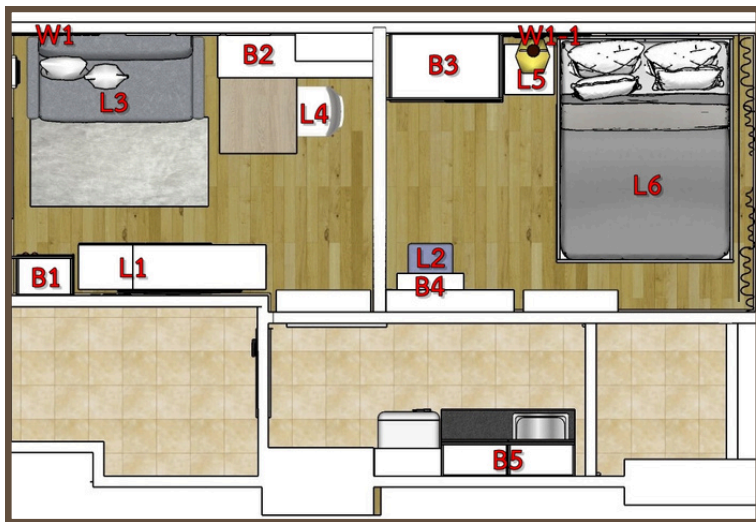

Studio 26 SQ.M. Type A

BUILT-IN PACKAGE
Pro
Type A **฿119,000**

ปกติ 147,300 ฿

Built-in Package
แปดอัน

ติดต่อ
086-363-5369 (คุณแอน)
080-553-9897 (คุณแชมป์)

ราคานี้ไม่รวม ฮีตเตอร์-ทีวี-ไมโครเวฟ-ผ้าปูที่นอน-บานเลื่อนกันห้องและของแต่งอื่นๆ

ผ้าปูที่นอน-บานเลื่อนกันห้อง-คอมไฟแขวนเหนือตู้ข้างเตียง
เพิ่มเพียง 23,400 ฿
รวม 142,400 ฿

ชุดครัวมีซิงค์+ก๊อก
ไม่รวมฮีตเตอร์

- B1 ตู้รองเท้า
- L1 ตู้พื้นวางทีวี (ยึด-หดได้)
- L2 สตูล
- L3 โซฟา2ที่นั่ง
- W1 กรูระแนงหลังโซฟา
- B2 โต๊ะอเนกประสงค์พับได้+หิ้งลอย
- L4 เก้าอี้
- B3 ตู้เสื้อผ้าบานเปิด
- W1-1 กรูระแนงหลังหัวเตียง
- L5 ตู้ข้างเตียง
- L6 เตียงนอน5ฟุต+ลิ้นชัก+ผนังหัวเตียง
- B4 โต๊ะเครื่องแป้ง
- B5 ชุดตู้ครัว

ข้อมูลติดต่อ

Line ID : @data713

FB : datahomeproducts

Web : www.datahomeproducts.co.th

สแกน QR เพื่อสอบถาม
รายละเอียดเพิ่มเติม