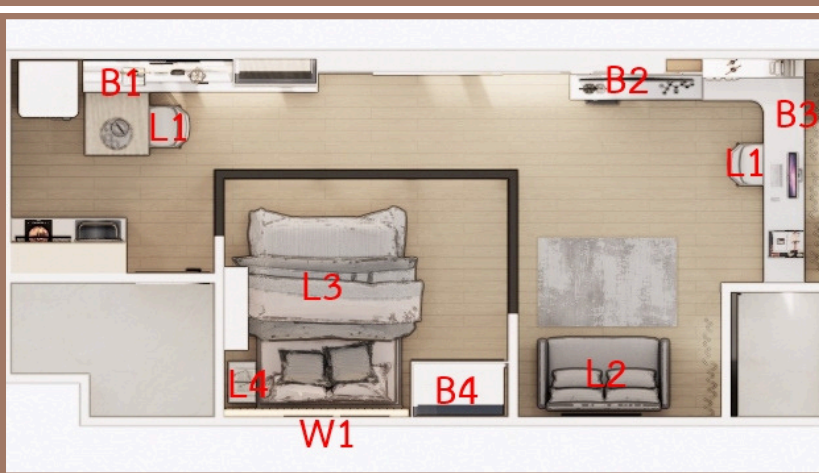

BUILT-IN PACKAGE

฿183,000

~~฿193,100~~

Built-in Package
แพคเกจ

ติดต่อ

086-363-5369 (คุณแอน)
080-553-9897 (คุณแชมป์)

- B1 ตู้+โต๊ะอเนกประสงค์พับได้+กระจกเงาซ่อนไฟ
- L1 เก้าอี้
- B2 ชุดตู้วางทีวี
- B3 ชุดโต๊ะทำงาน L-SHAPE+หิ้งลอย
- L2 โซฟาเบด 2 ที่นั่ง
- W1 กรูระแนงไม้ซ่อนไฟหัวเตียง
- L3 เตียงนอน5ฟุต+ลิ้นชัก
- L4 ตู้ข้างเตียง
- B4 ตู้เสื้อผ้าบานเปิด

เพิ่มเติม : ผ้าปูที่นอน 2 ชั้น 2 ชุด
วอลเปเปอร์รอบห้อง 29,900 ฿
รวม 212,900฿

สแกน QR เพื่อสอบถาม
รายละเอียดเพิ่มเติม

เก้าอี้

รหัส : SHAIR-01
Size : W45xD45xH83
(ขนาดหน่วย cm.)

990 ฿

สตูลเหลี่ยม

รหัส : STOOL-02-40
Size : W40xD40xH40
(ขนาดหน่วย cm.)