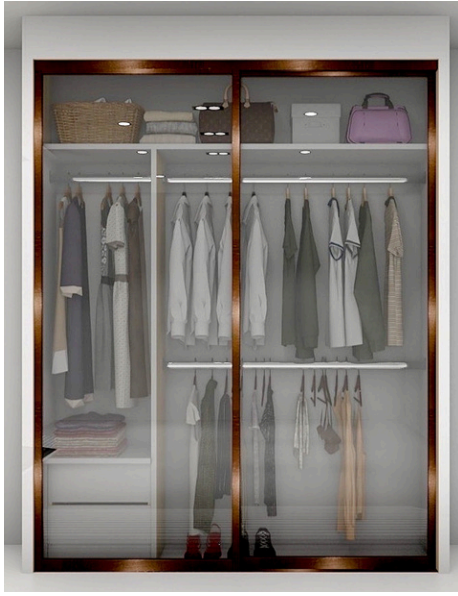

กระจกเงา

กระจกเงา +2,000฿

กระจกชาดำ +3,000฿

กระจกชาดำ

ไม้ PB สีพิเศษ+เพิ่ม 5,000฿/ราคาต่อ 1 set

ภาพตัวอย่างอาจคลาดเคลื่อนจากสีจริง

www.datahomeproducts.co.th

ราคาที่+เพิ่มคิดเป็นราคาต่อบาน