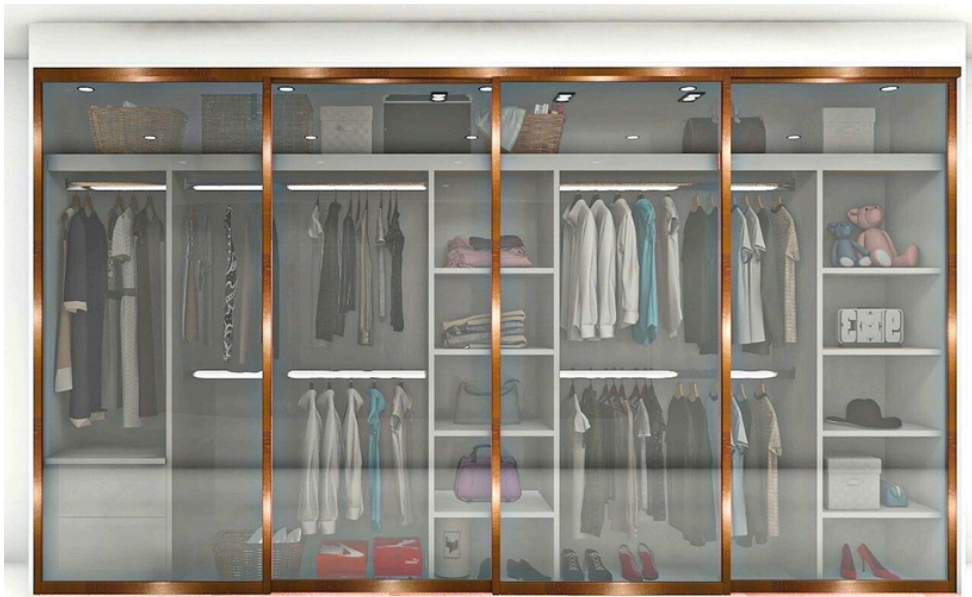

มีไฟรมบับแสงส้มในตู้

4

ตู้เสื้อผ้าบานเลื่อน4บาน(ไม้ขาว)

รหัส : 4DWS-01-MK630N

Size : W4.00m.xD60cm.xH2.6m.

95,000 ฿

ตู้เสื้อผ้าบานเลื่อน4บาน(ลายไม้)

รหัส : 4DWS-02-AP7